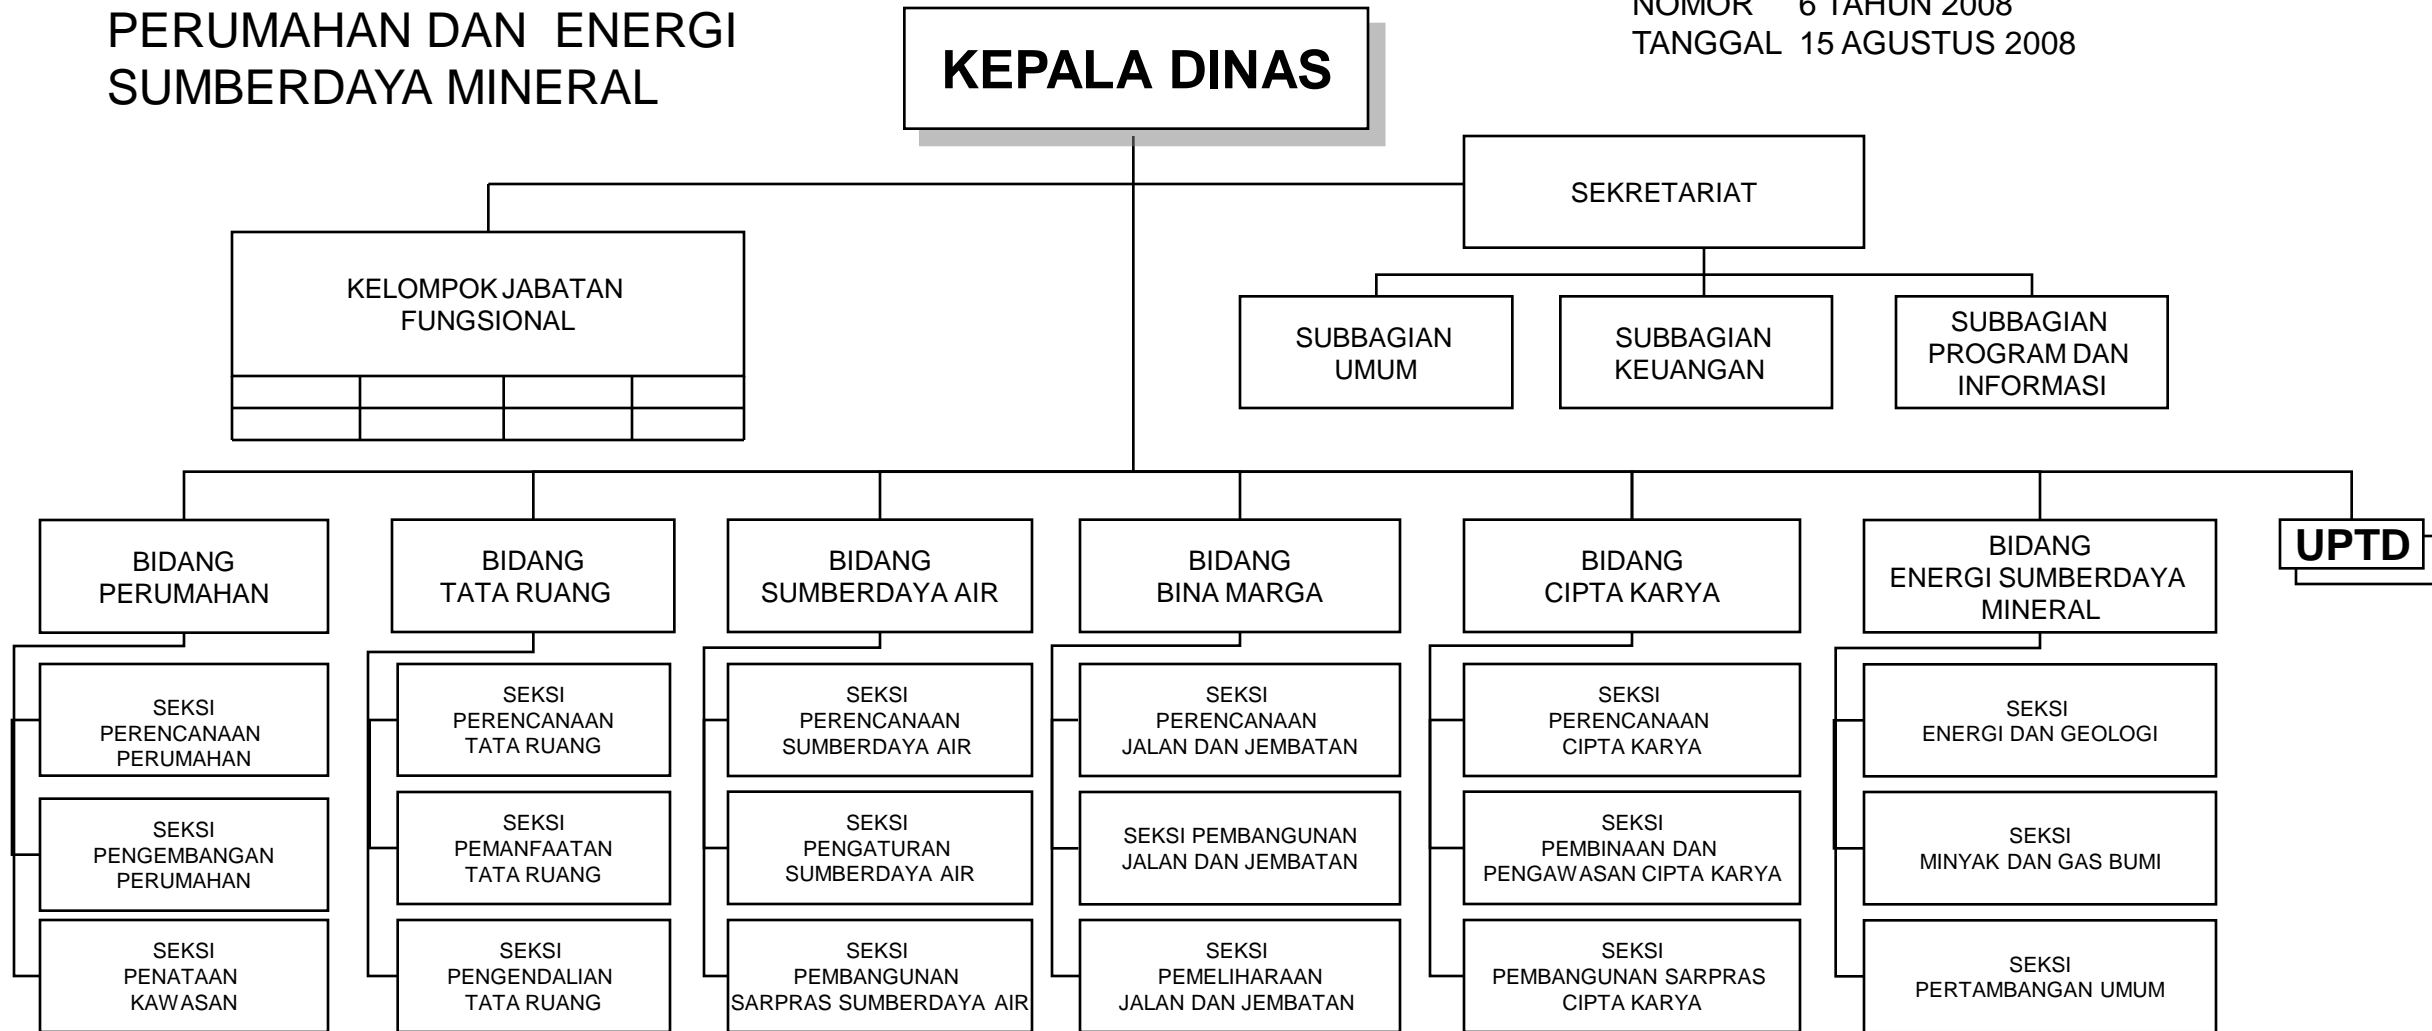

**Bagan Struktur Organisasi
DINAS PEKERJAAN UMUM,
PERUMAHAN DAN ENERGI
SUMBERDAYA MINERAL**

LAMPIRAN
PERATURAN DAERAH PROVINSI DIY
NOMOR 6 TAHUN 2008
TANGGAL 15 AGUSTUS 2008

Yogyakarta,
GUBERNUR
DAERAH ISTIMEWA YOGYAKARTA,

HAMENGGU BUWONO X