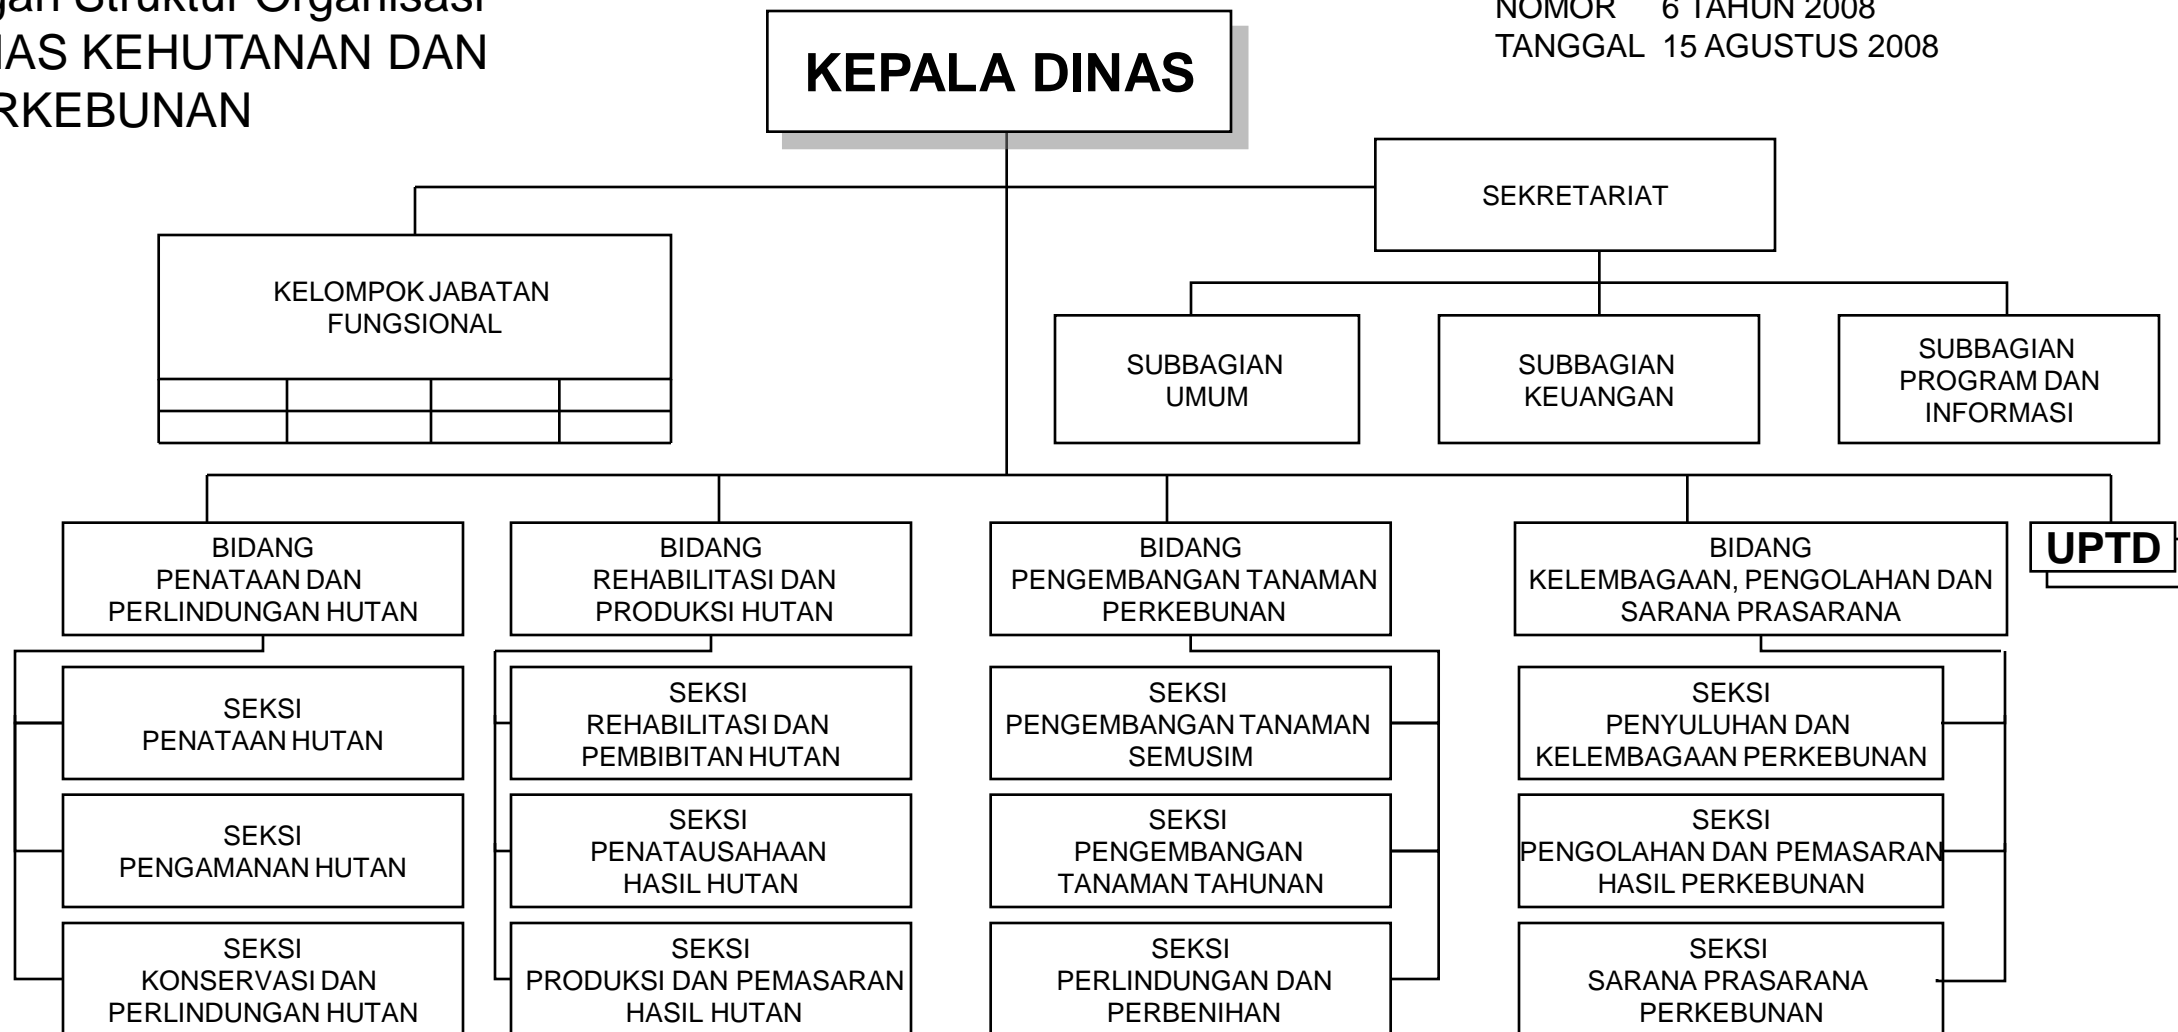

Bagan Struktur Organisasi DINAS PERTANIAN

LAMPIRAN
PERATURAN DAERAH PROVINSI DIY
NOMOR 6 TAHUN 2008
TANGGAL 15 AGUSTUS 2008

Yogyakarta,

GUBERNUR
DAERAH ISTIMEWA YOGYAKARTA

HAMENGKU BUWONO X

Bagan Struktur Organisasi
DINAS KELAUTAN DAN
PERIKANAN

LAMPIRAN
PERATURAN DAERAH PROVINSI DIY
NOMOR 6 TAHUN 2008
TANGGAL 15 AGUSTUS 2008

Yogyakarta,

GUBERNUR
DAERAH ISTIMEWA YOGYAKARTA

HAMENGKU BUWONO X

Bagan Struktur Organisasi
DINAS KEHUTANAN DAN
PERKEBUNAN

LAMPIRAN
PERATURAN DAERAH PROVINSI DIY
NOMOR 6 TAHUN 2008
TANGGAL 15 AGUSTUS 2008

Yogyakarta,

GUBERNUR
DAERAH ISTIMEWA YOGYAKARTA

HAMENGKU BUWONO X

Bagan Struktur Organisasi
 DINAS PENDIDIKAN, PEMUDA
 DAN OLAH RAGA

LAMPIRAN
 PERATURAN DAERAH PROVINSI DIY
 NOMOR 6 TAHUN 2008
 TANGGAL 15 AGUSTUS 2008

Yogyakarta,

GUBERNUR
 DAERAH ISTIMEWA YOGYAKARTA

HAMENGGU BUWONO X

**Bagan Struktur Organisasi
DINAS KEBUDAYAAN**

LAMPIRAN
PERATURAN DAERAH PROVINSI DIY
NOMOR 6 TAHUN 2008
TANGGAL 15 AGUSTUS 2008