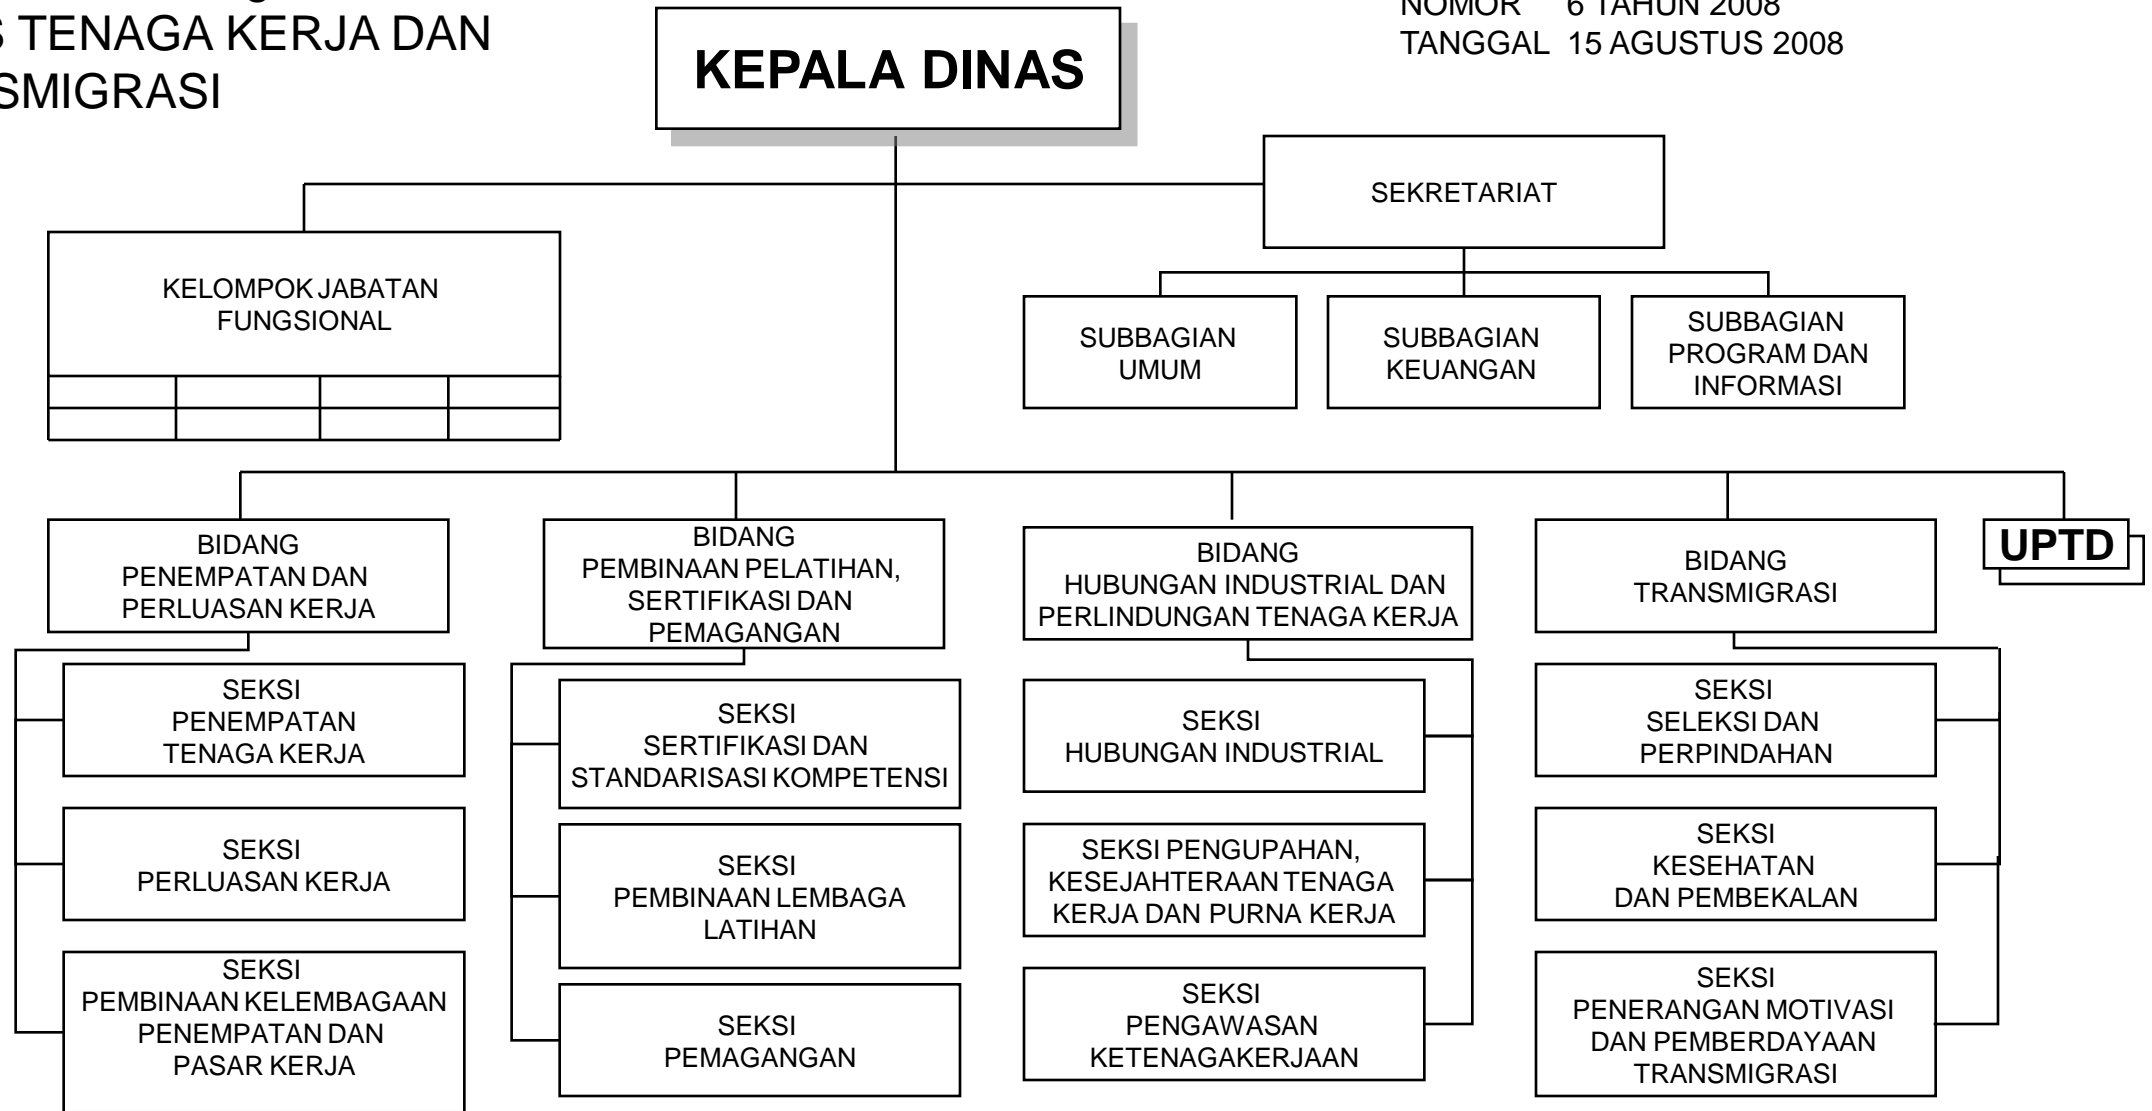

**Bagan Struktur Organisasi
DINAS TENAGA KERJA DAN
TRANSMIGRASI**

LAMPIRAN
PERATURAN DAERAH PROVINSI DIY
NOMOR 6 TAHUN 2008
TANGGAL 15 AGUSTUS 2008

Yogyakarta,

GUBERNUR
DAERAH ISTIMEWA YOGYAKARTA

HAMENGGU BUWONO X