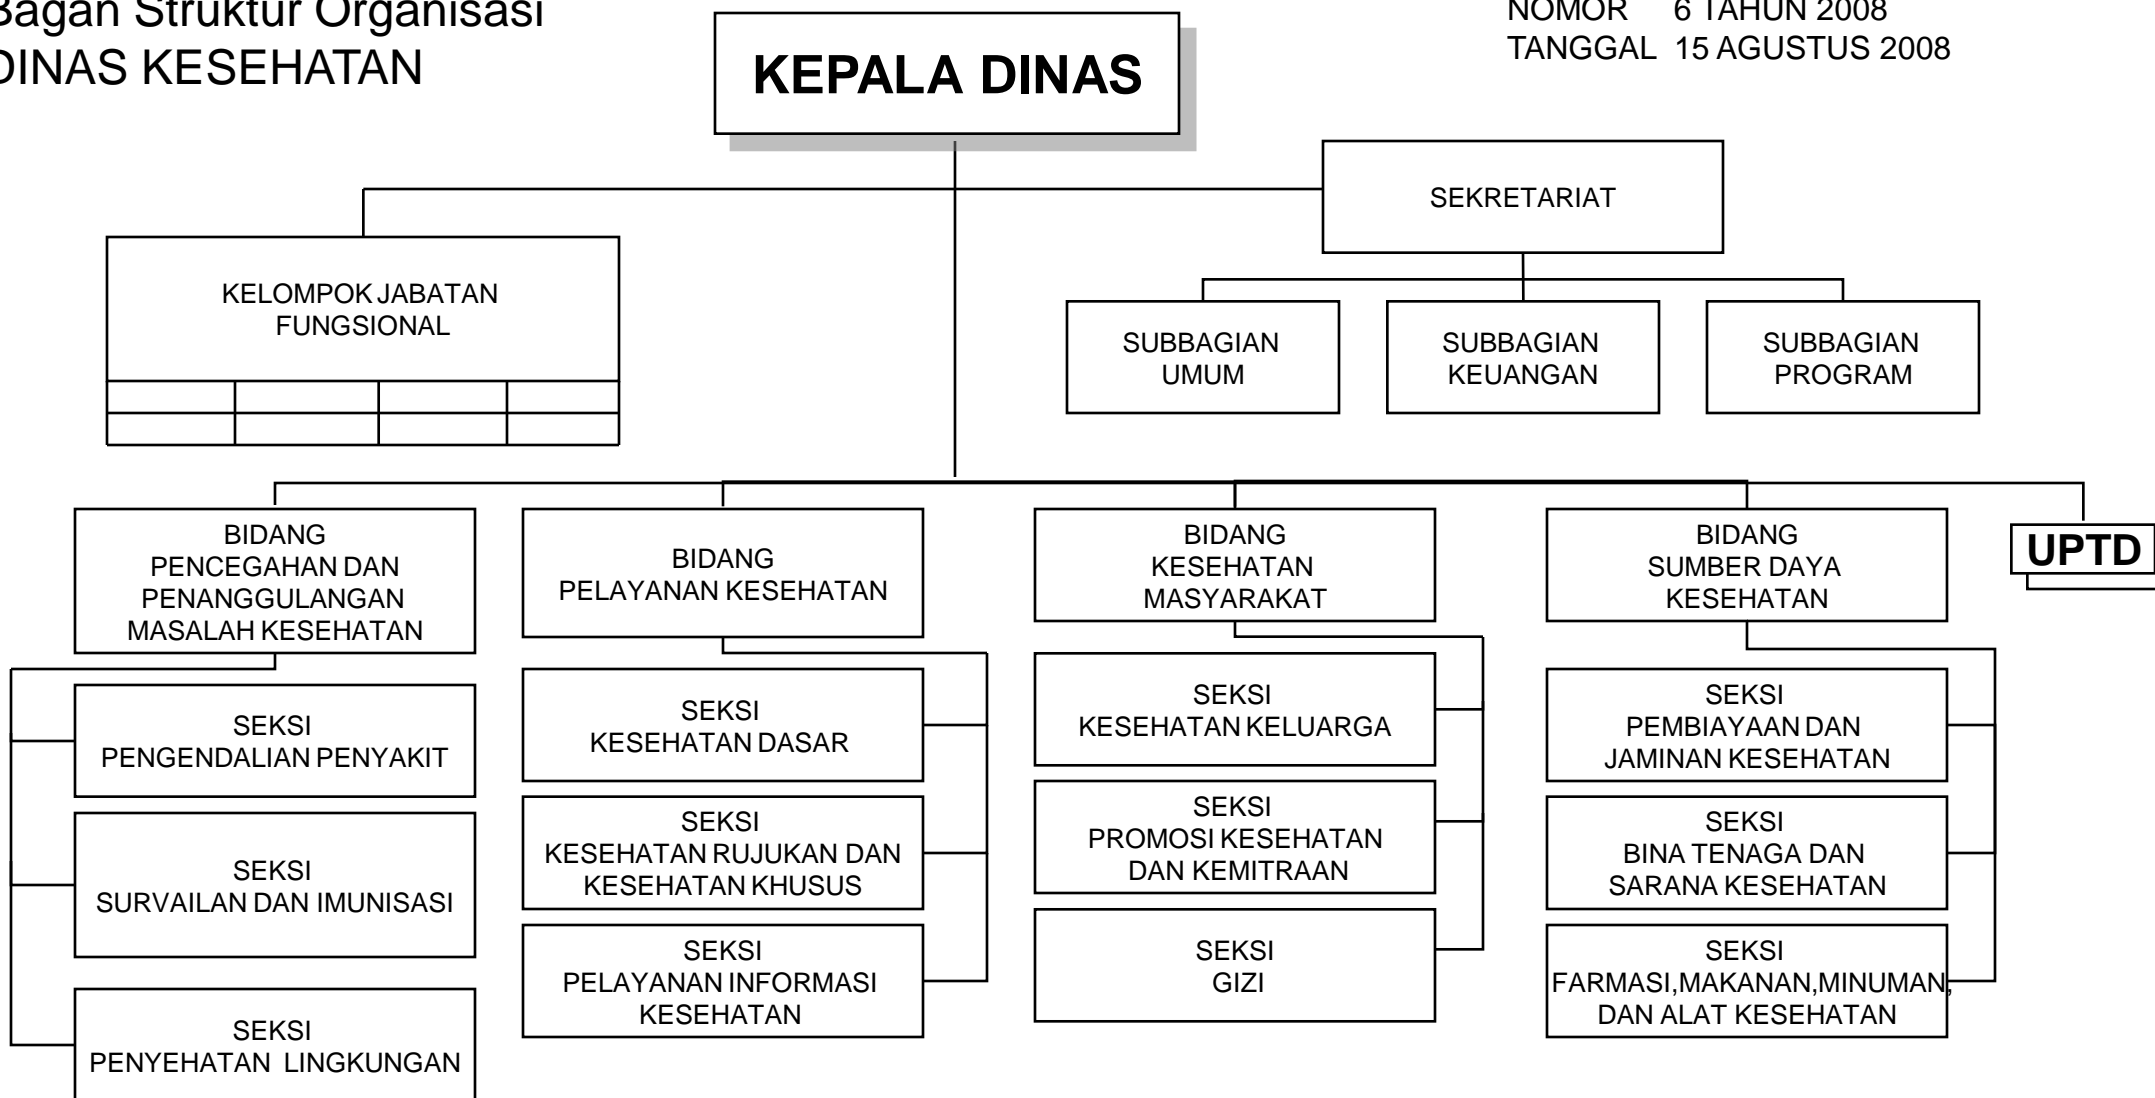

HAMENGKU BUWONO X

Bagan Struktur Organisasi
DINAS SOSIAL

LAMPIRAN
PERATURAN DAERAH PROVINSI DIY
NOMOR 6 TAHUN 2008
TANGGAL 15 AGUSTUS 2008

Yogyakarta,

GUBERNUR
DAERAH ISTIMEWA YOGYAKARTA

HAMENGGU BUWONO X

Bagan Struktur Organisasi DINAS KESEHATAN

LAMPIRAN
PERATURAN DAERAH PROVINSI DIY
NOMOR 6 TAHUN 2008
TANGGAL 15 AGUSTUS 2008

Yogyakarta,
GUBERNUR
DAERAH ISTIMEWA YOGYAKARTA

HAMENGKU BUWONO X

**Bagan Struktur Organisasi
DINAS TENAGA KERJA DAN
TRANSMIGRASI**