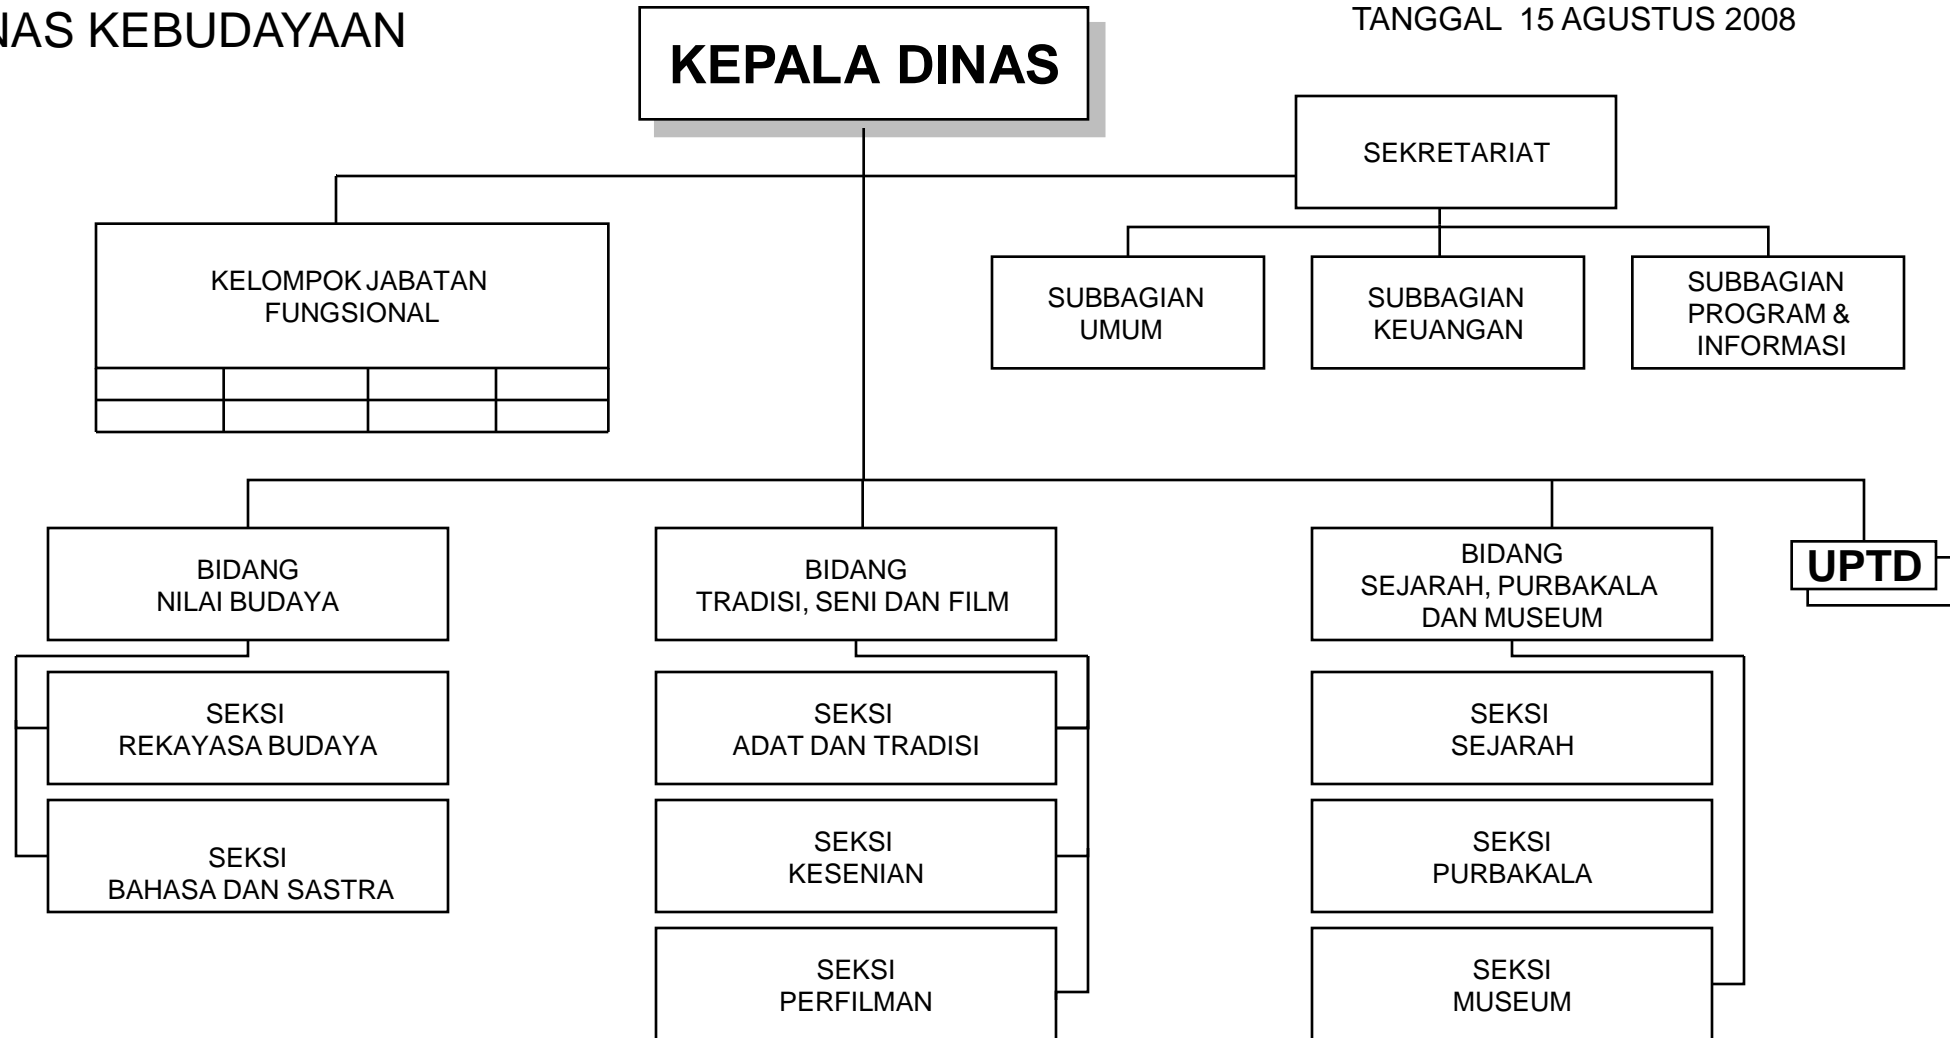

LAMPIRAN
PERATURAN DAERAH PROVINSI DIY
NOMOR 6 TAHUN 2008
TANGGAL 15 AGUSTUS 2008

Yogyakarta,

GUBERNUR
DAERAH ISTIMEWA YOGYAKARTA

HAMENGKU BUWONO X

Bagan Struktur Organisasi
 DINAS PENDIDIKAN, PEMUDA
 DAN OLAH RAGA

LAMPIRAN
 PERATURAN DAERAH PROVINSI DIY
 NOMOR 6 TAHUN 2008
 TANGGAL 15 AGUSTUS 2008

Yogyakarta,

GUBERNUR
 DAERAH ISTIMEWA YOGYAKARTA

HAMENGGU BUWONO X

**Bagan Struktur Organisasi
DINAS KEBUDAYAAN**

LAMPIRAN
PERATURAN DAERAH PROVINSI DIY
NOMOR 6 TAHUN 2008
TANGGAL 15 AGUSTUS 2008