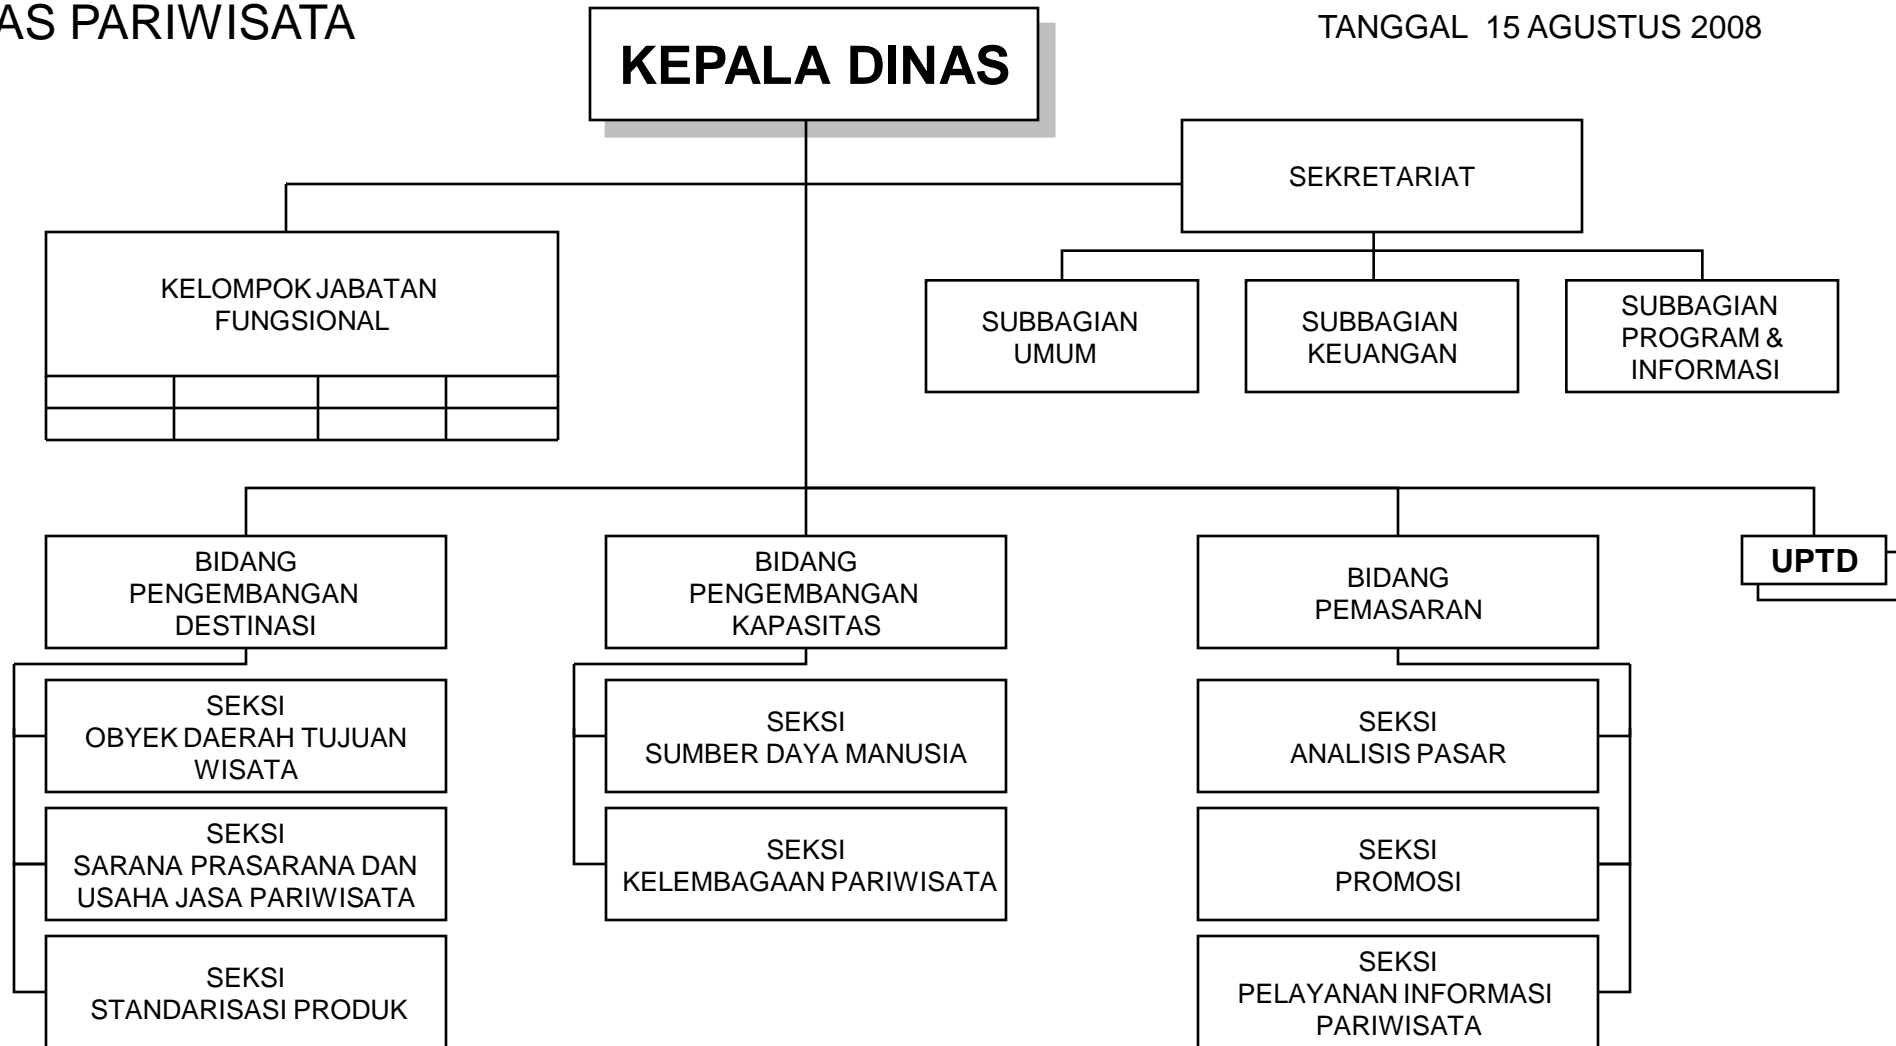

Bagan Struktur Organisasi DINAS PARIWISATA

LAMPIRAN
PERATURAN DAERAH PROVINSI DIY
NOMOR 6 TAHUN 2008
TANGGAL 15 AGUSTUS 2008

Yogyakarta,

GUBERNUR
DAERAH ISTIMEWA YOGYAKARTA

HAMENGKU BUWONO X