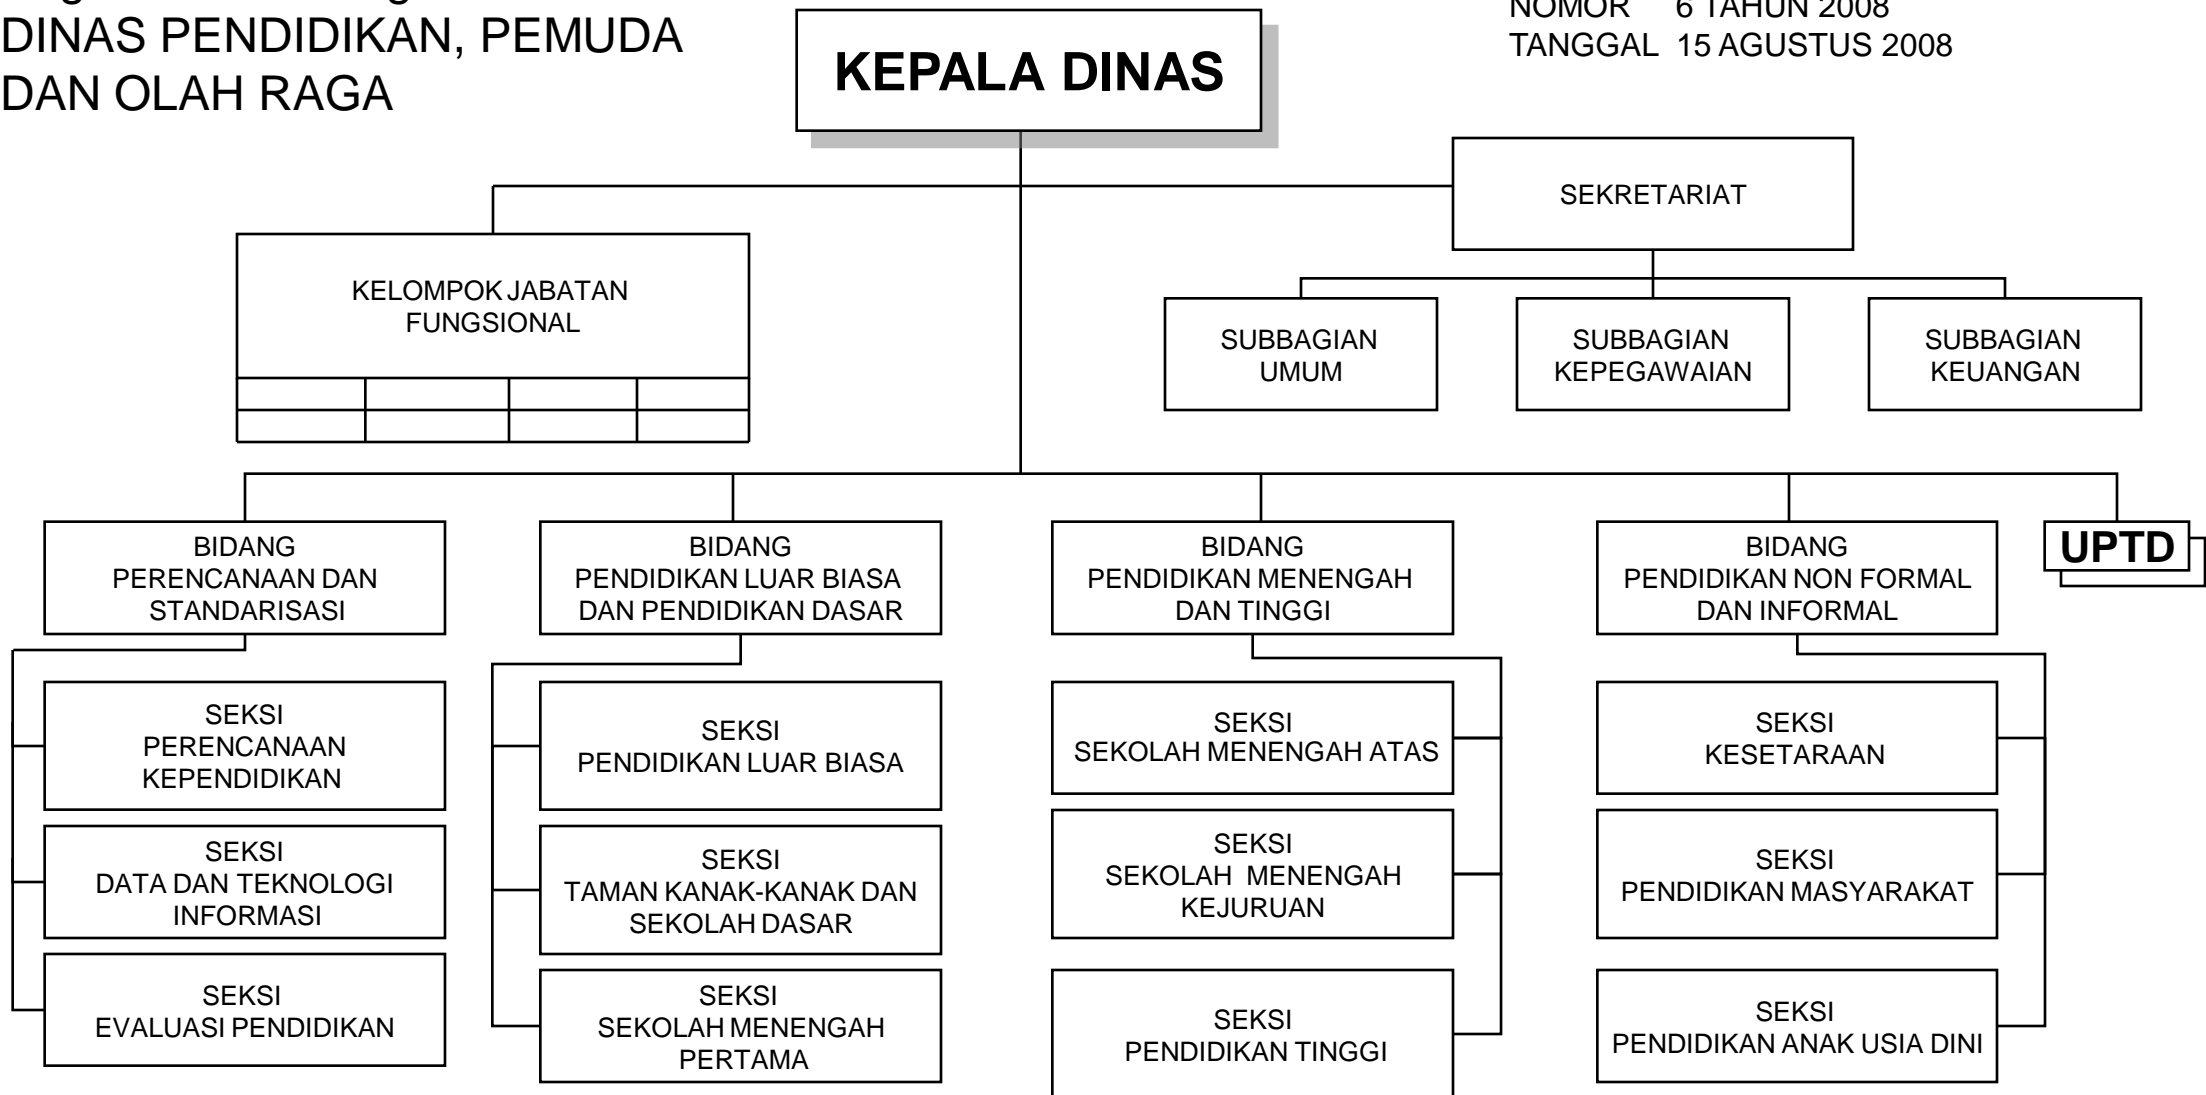

Bagan Struktur Organisasi DINAS PERTANIAN

LAMPIRAN
PERATURAN DAERAH PROVINSI DIY
NOMOR 6 TAHUN 2008
TANGGAL 15 AGUSTUS 2008

Yogyakarta,

GUBERNUR
DAERAH ISTIMEWA YOGYAKARTA

HAMENGKU BUWONO X

Bagan Struktur Organisasi
DINAS KELAUTAN DAN
PERIKANAN

LAMPIRAN
PERATURAN DAERAH PROVINSI DIY
NOMOR 6 TAHUN 2008
TANGGAL 15 AGUSTUS 2008

Yogyakarta,

GUBERNUR
DAERAH ISTIMEWA YOGYAKARTA

HAMENGKU BUWONO X

Bagan Struktur Organisasi
DINAS KEHUTANAN DAN
PERKEBUNAN

LAMPIRAN
PERATURAN DAERAH PROVINSI DIY
NOMOR 6 TAHUN 2008
TANGGAL 15 AGUSTUS 2008

Yogyakarta,

GUBERNUR
DAERAH ISTIMEWA YOGYAKARTA

HAMENGKU BUWONO X

Bagan Struktur Organisasi
 DINAS PENDIDIKAN, PEMUDA
 DAN OLAH RAGA

LAMPIRAN
 PERATURAN DAERAH PROVINSI DIY
 NOMOR 6 TAHUN 2008
 TANGGAL 15 AGUSTUS 2008

Yogyakarta,

GUBERNUR
 DAERAH ISTIMEWA YOGYAKARTA

HAMENGGU BUWONO X

**Bagan Struktur Organisasi
DINAS KEBUDAYAAN**

LAMPIRAN
PERATURAN DAERAH PROVINSI DIY
NOMOR 6 TAHUN 2008
TANGGAL 15 AGUSTUS 2008