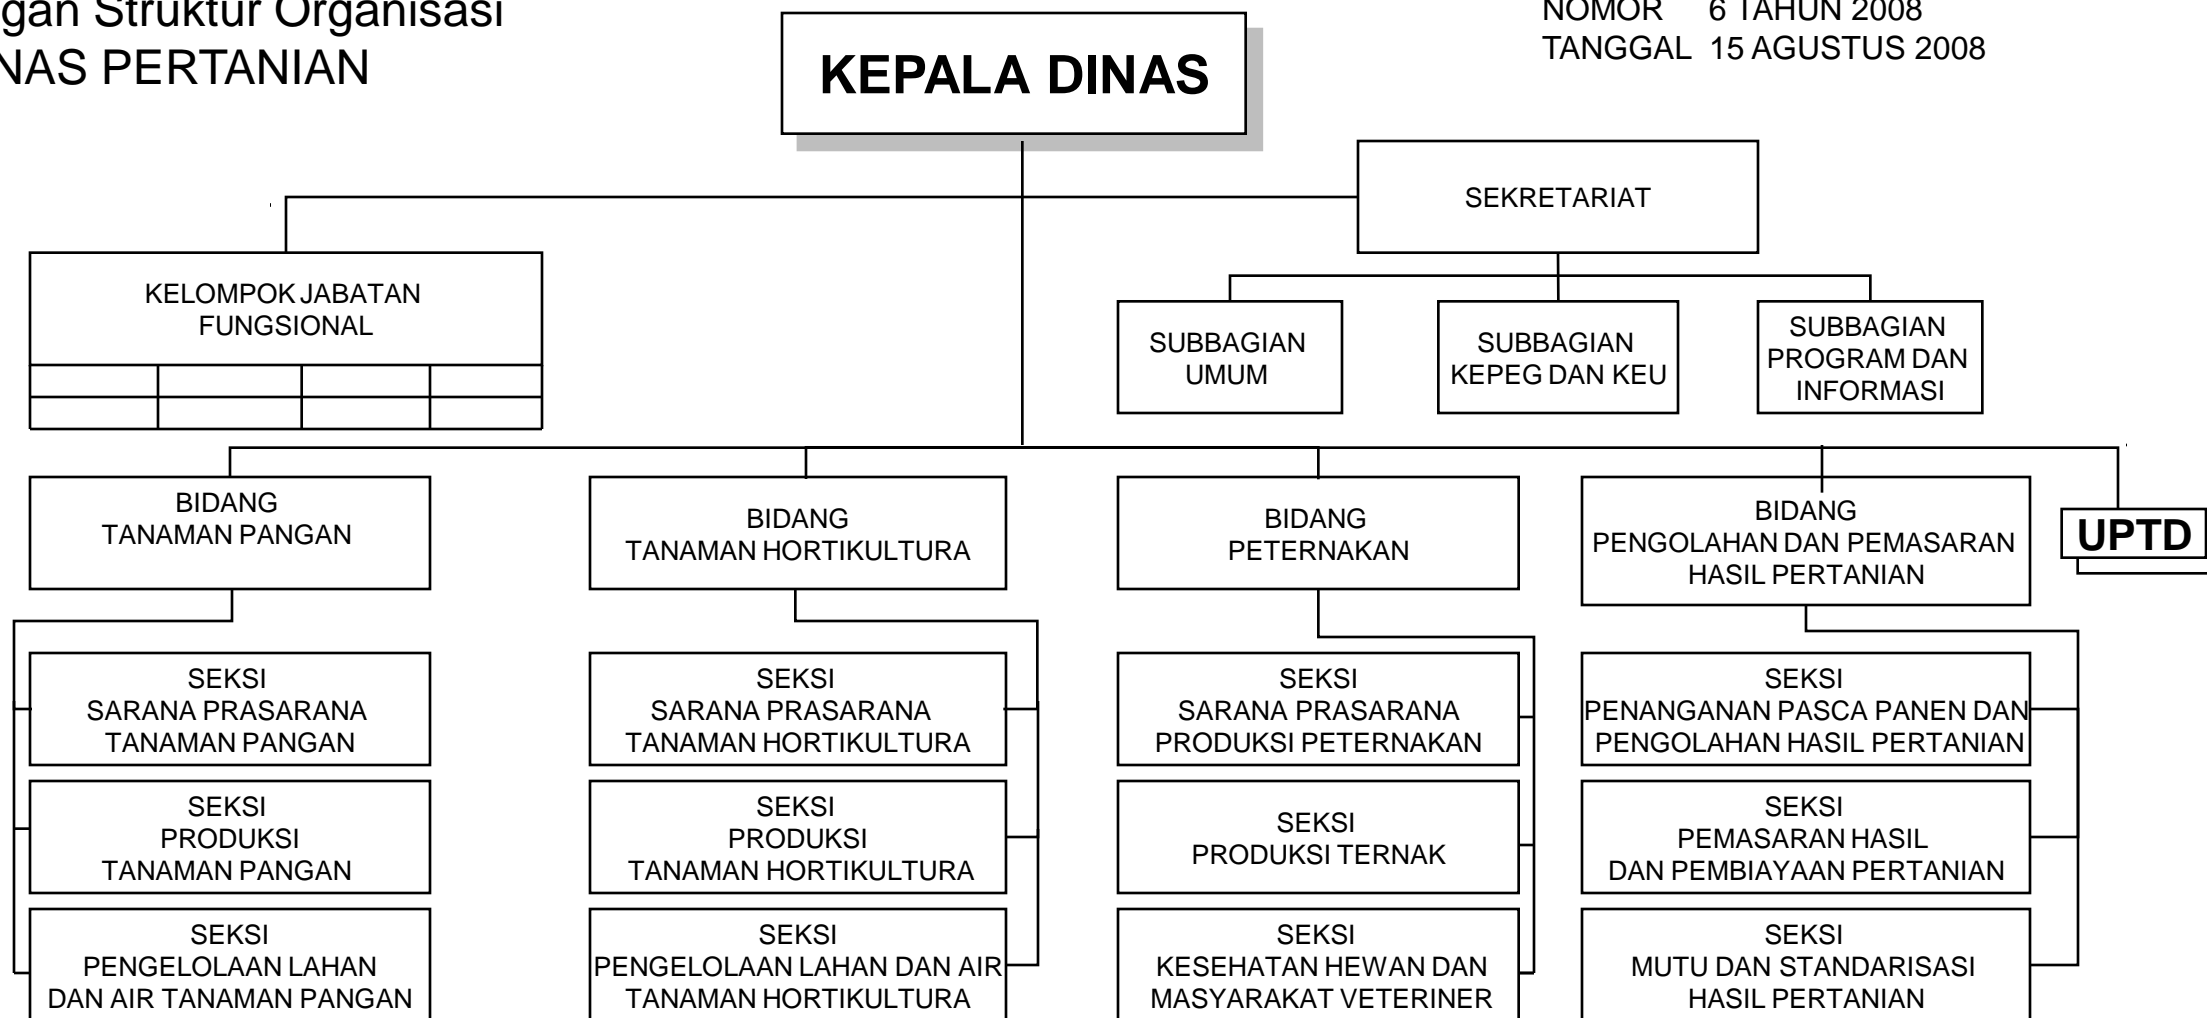

Bagan Struktur Organisasi DINAS PERTANIAN

LAMPIRAN
PERATURAN DAERAH PROVINSI DIY
NOMOR 6 TAHUN 2008
TANGGAL 15 AGUSTUS 2008

Yogyakarta,

GUBERNUR
DAERAH ISTIMEWA YOGYAKARTA

HAMENGKU BUWONO X

Bagan Struktur Organisasi
DINAS KELAUTAN DAN
PERIKANAN

LAMPIRAN
PERATURAN DAERAH PROVINSI DIY
NOMOR 6 TAHUN 2008
TANGGAL 15 AGUSTUS 2008

Yogyakarta,

GUBERNUR
DAERAH ISTIMEWA YOGYAKARTA

HAMENGKU BUWONO X

Bagan Struktur Organisasi
DINAS KEHUTANAN DAN
PERKEBUNAN

LAMPIRAN
PERATURAN DAERAH PROVINSI DIY
NOMOR 6 TAHUN 2008
TANGGAL 15 AGUSTUS 2008

Yogyakarta,

GUBERNUR
DAERAH ISTIMEWA YOGYAKARTA

HAMENGKU BUWONO X

Bagan Struktur Organisasi
 DINAS PENDIDIKAN, PEMUDA
 DAN OLAH RAGA