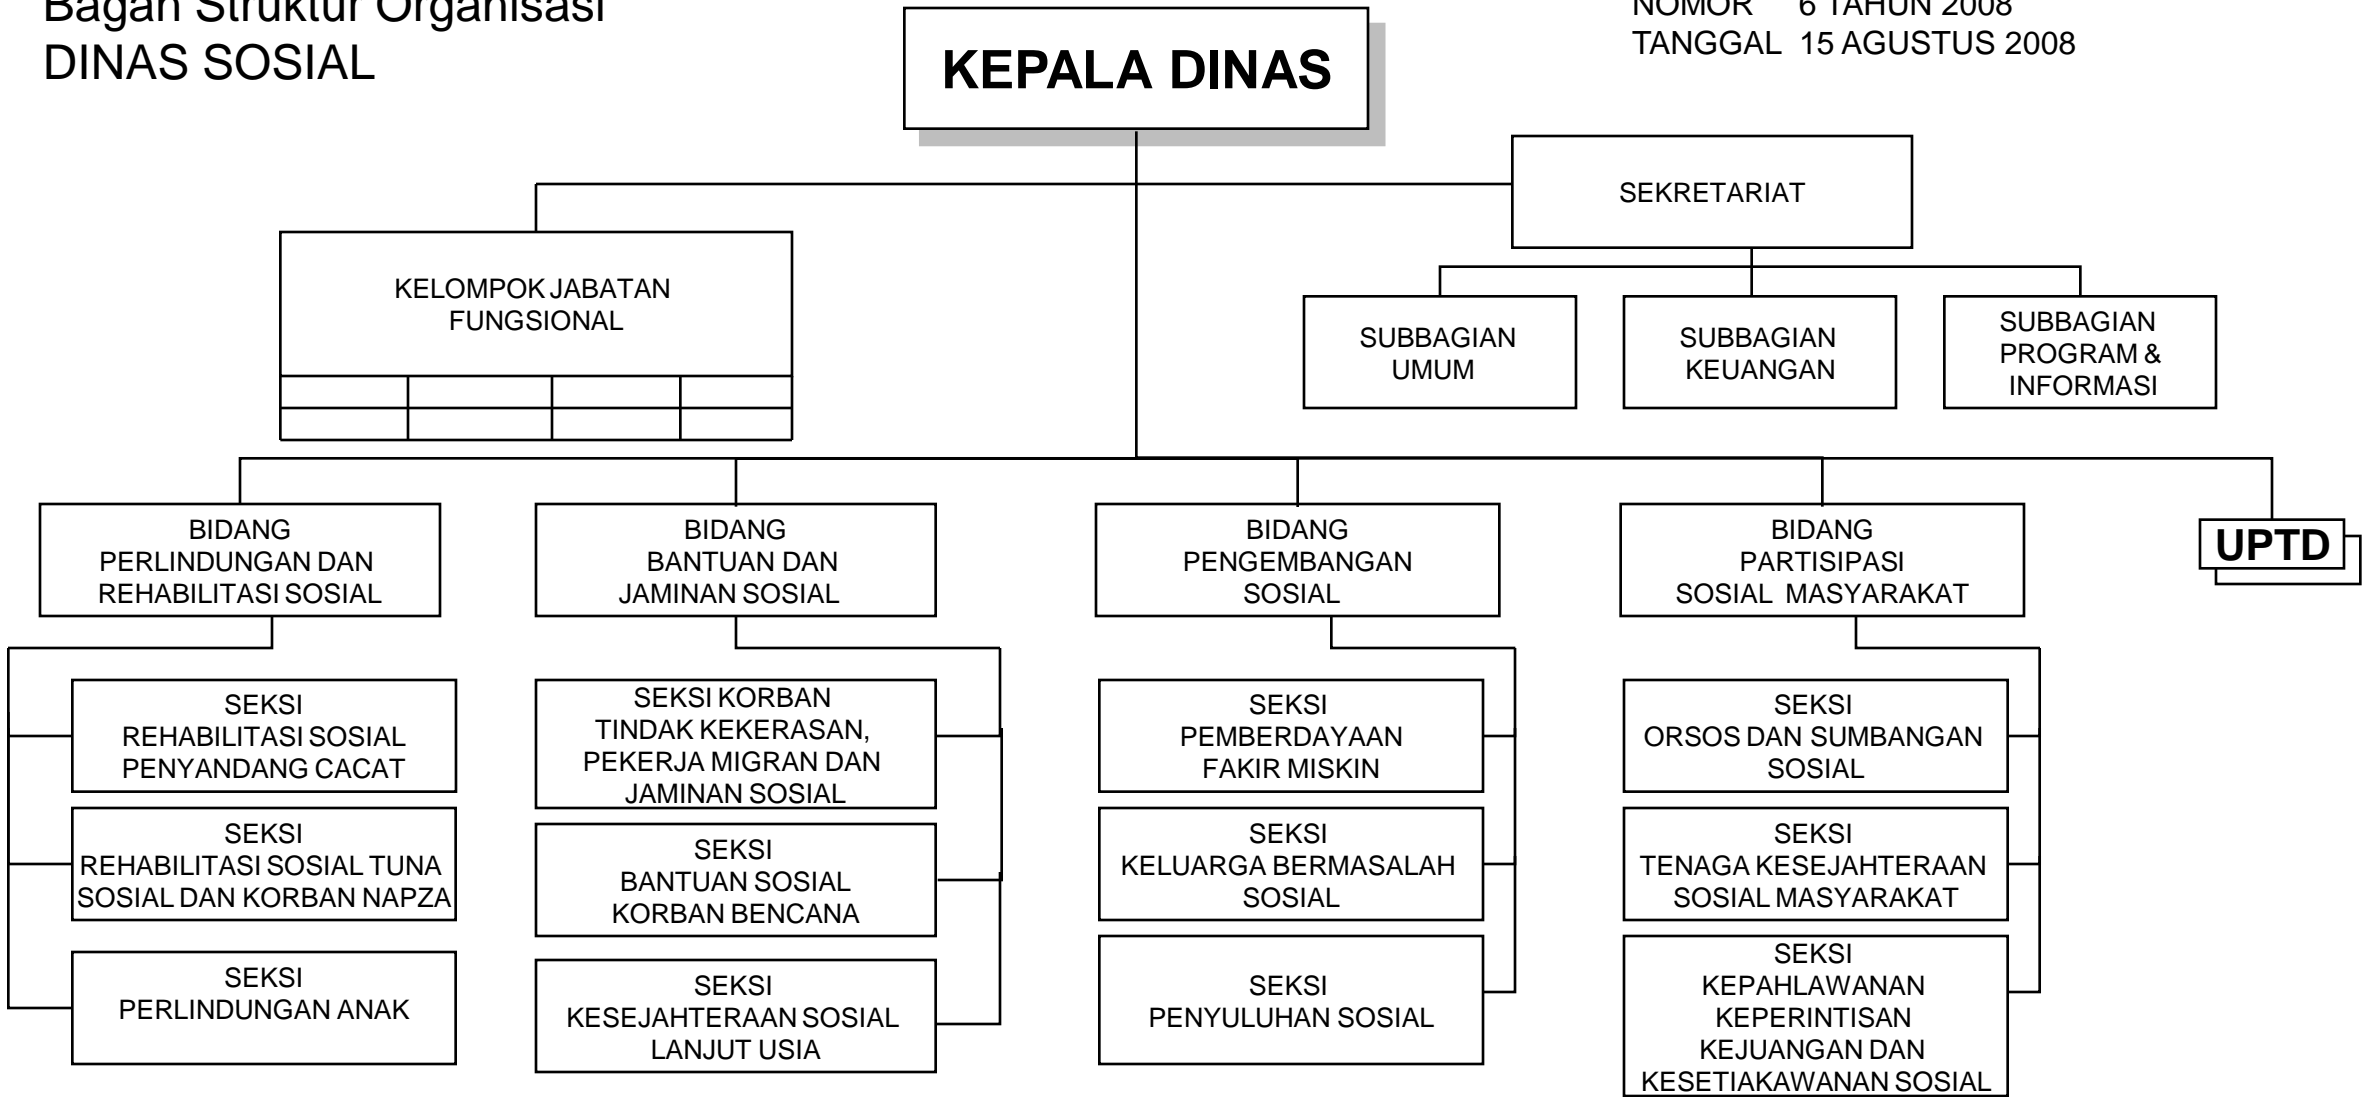

LAMPIRAN
 PERATURAN DAERAH PROVINSI DIY
 NOMOR 6 TAHUN 2008
 TANGGAL 15 AGUSTUS 2008

Yogyakarta,

GUBERNUR
 DAERAH ISTIMEWA YOGYAKARTA

HAMENGGU BUWONO X

**Bagan Struktur Organisasi
DINAS KEBUDAYAAN**

LAMPIRAN
PERATURAN DAERAH PROVINSI DIY
NOMOR 6 TAHUN 2008
TANGGAL 15 AGUSTUS 2008

Yogyakarta,

GUBERNUR
DAERAH ISTIMEWA YOGYAKARTA

HAMENGGU BUWONO X

Bagan Struktur Organisasi DINAS PARIWISATA

LAMPIRAN
PERATURAN DAERAH PROVINSI DIY
NOMOR 6 TAHUN 2008
TANGGAL 15 AGUSTUS 2008

Yogyakarta,

GUBERNUR
DAERAH ISTIMEWA YOGYAKARTA

HAMENGKU BUWONO X

Bagan Struktur Organisasi
DINAS SOSIAL

LAMPIRAN
PERATURAN DAERAH PROVINSI DIY
NOMOR 6 TAHUN 2008
TANGGAL 15 AGUSTUS 2008

Yogyakarta,

GUBERNUR
DAERAH ISTIMEWA YOGYAKARTA

HAMENGGU BUWONO X

Bagan Struktur Organisasi DINAS KESEHATAN

LAMPIRAN
PERATURAN DAERAH PROVINSI DIY
NOMOR 6 TAHUN 2008
TANGGAL 15 AGUSTUS 2008

Yogyakarta,
GUBERNUR
DAERAH ISTIMEWA YOGYAKARTA

HAMENGKU BUWONO X

**Bagan Struktur Organisasi
DINAS TENAGA KERJA DAN
TRANSMIGRASI**