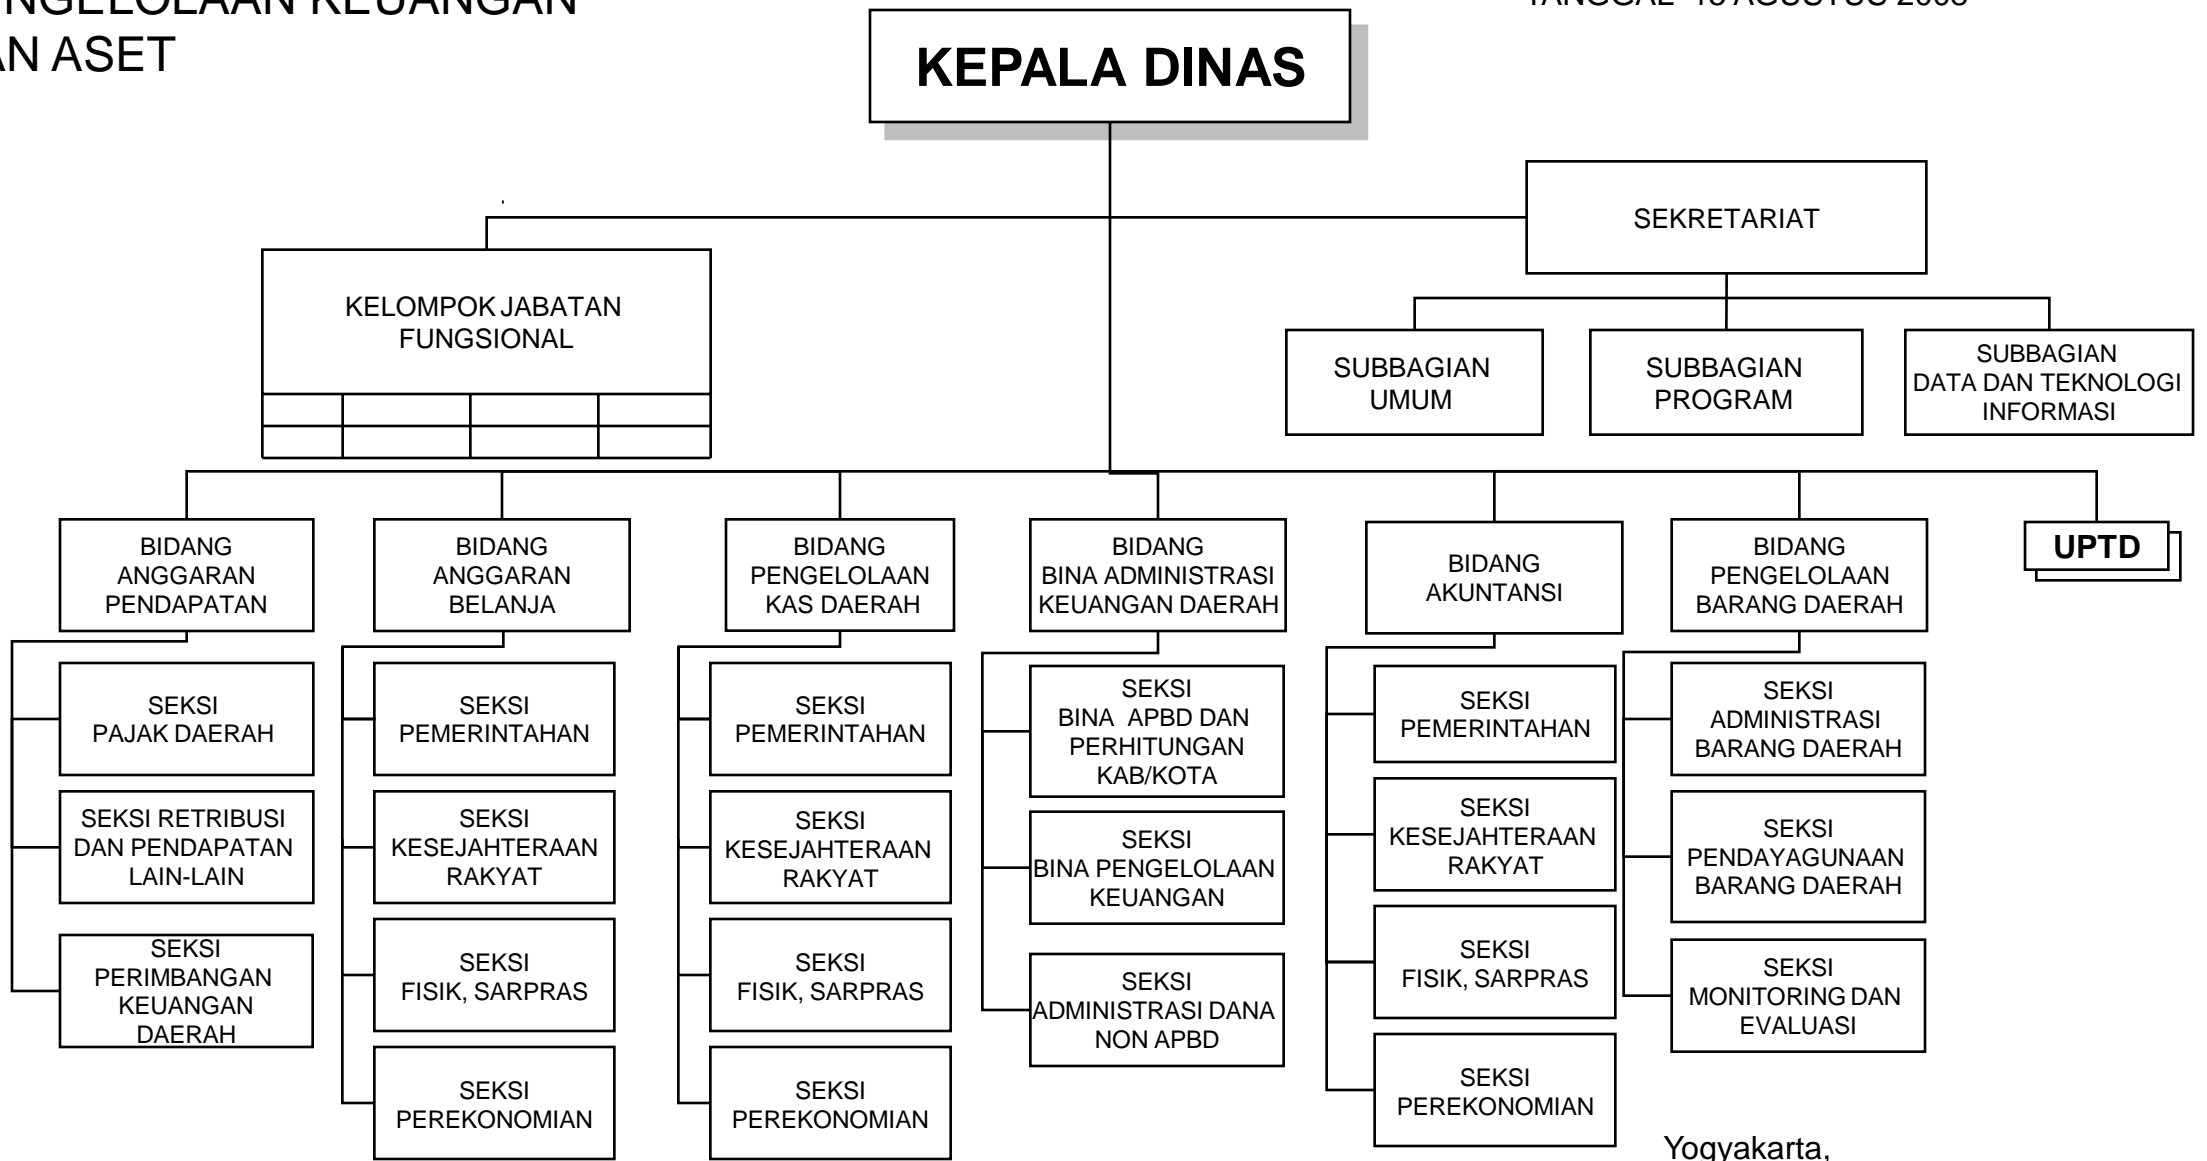

**Struktur Organisasi
DINAS PENDAPATAN,
PENGELOLAAN KEUANGAN
DAN ASET**

LAMPIRAN
PERATURAN DAERAH PROVINSI DIY
NOMOR 6 TAHUN 2008
TANGGAL 15 AGUSTUS 2008

Yogyakarta,
GUBERNUR
DAERAH ISTIMEWA YOGYAKARTA

HAMENGKU BUWONO X