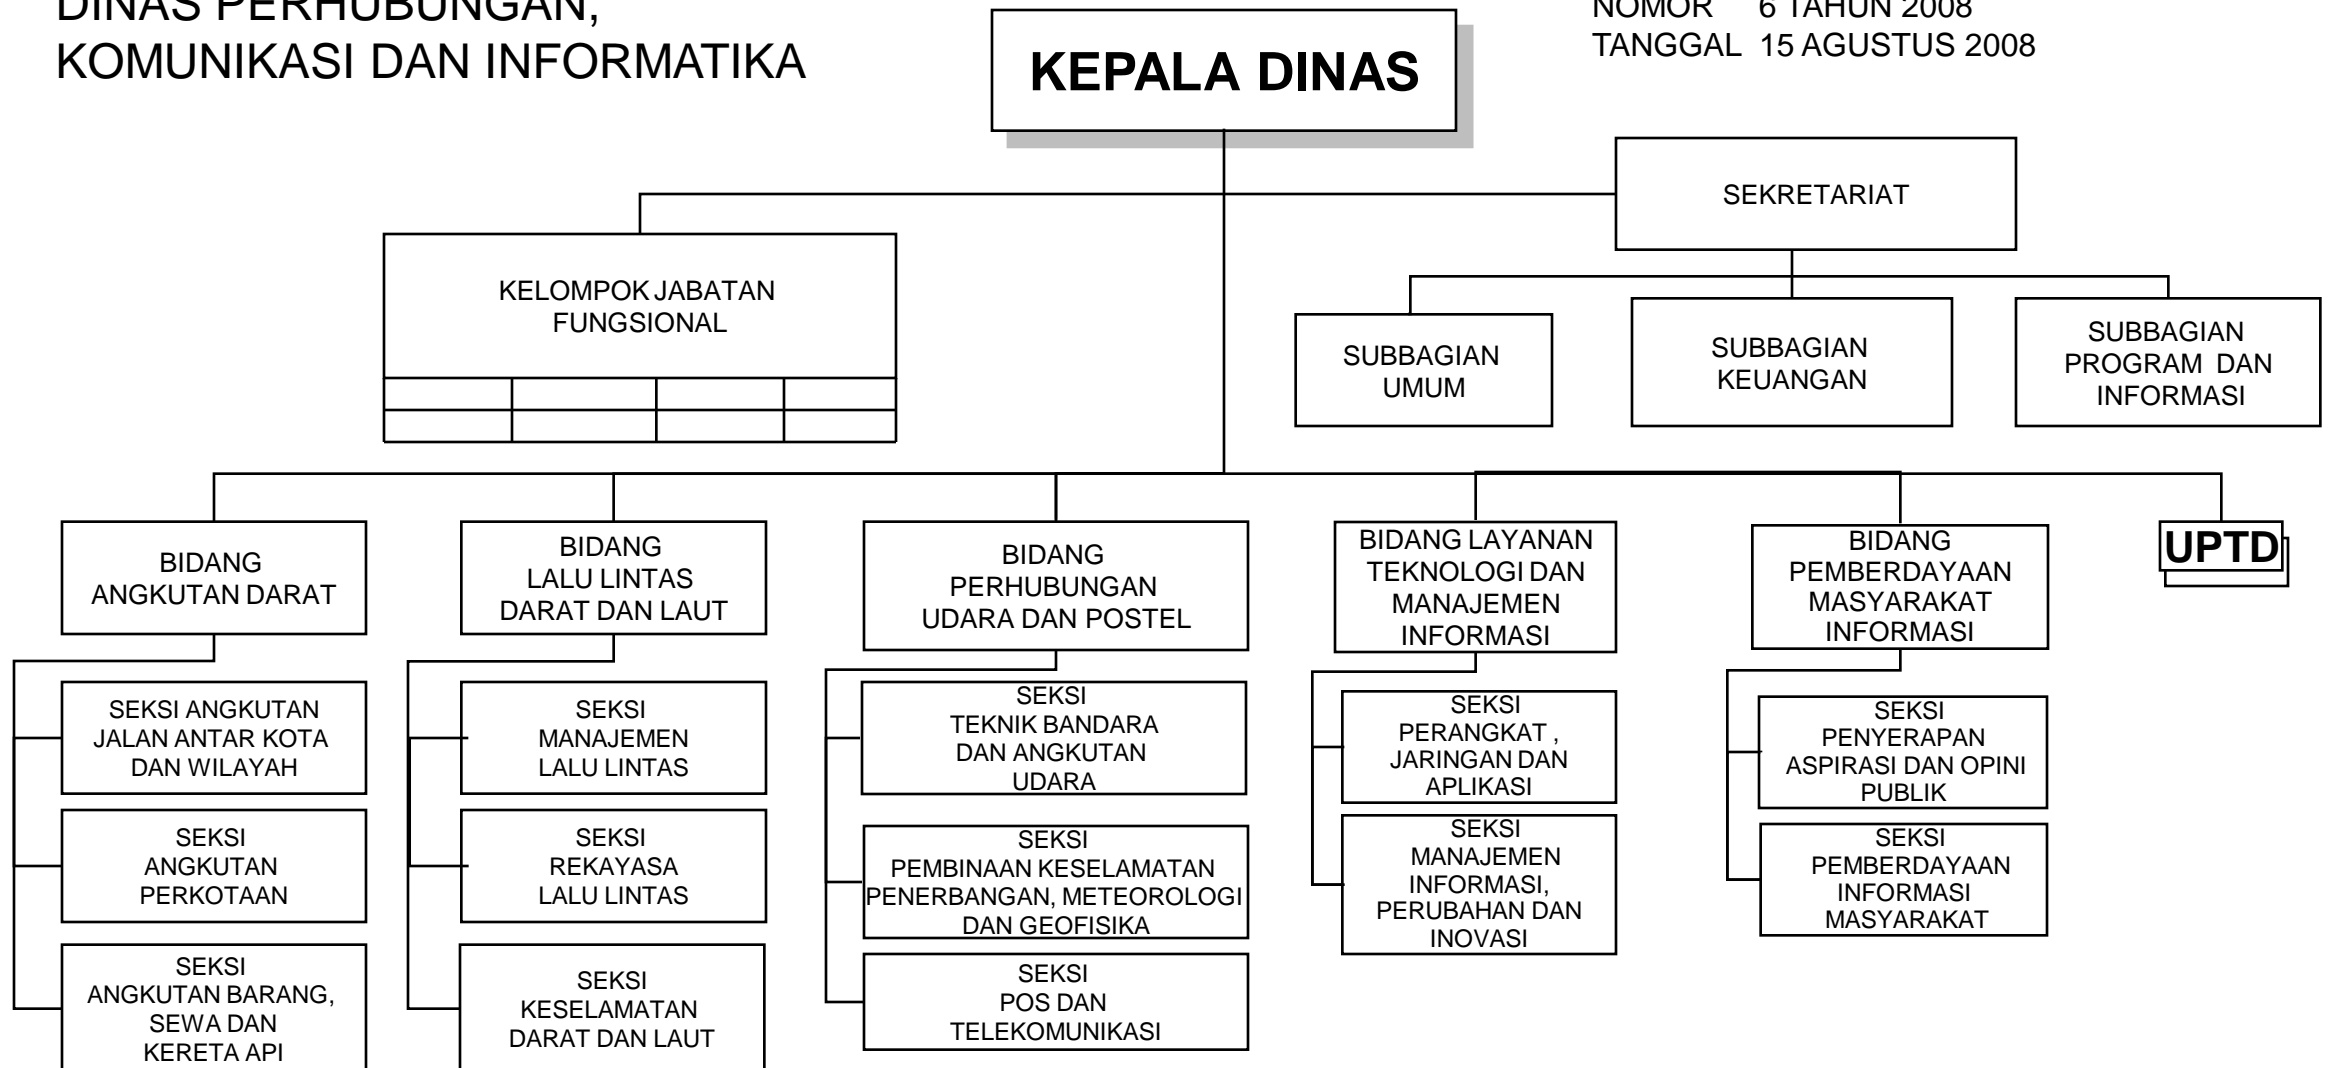

Bagan Struktur Organisasi
DINAS PERHUBUNGAN,
KOMUNIKASI DAN INFORMATIKA

LAMPIRAN
PERATURAN DAERAH PROVINSI DIY
NOMOR 6 TAHUN 2008
TANGGAL 15 AGUSTUS 2008

Yogyakarta,
GUBERNUR
DAERAH ISTIMEWA YOGYAKARTA

HAMENGGU BUWONO X