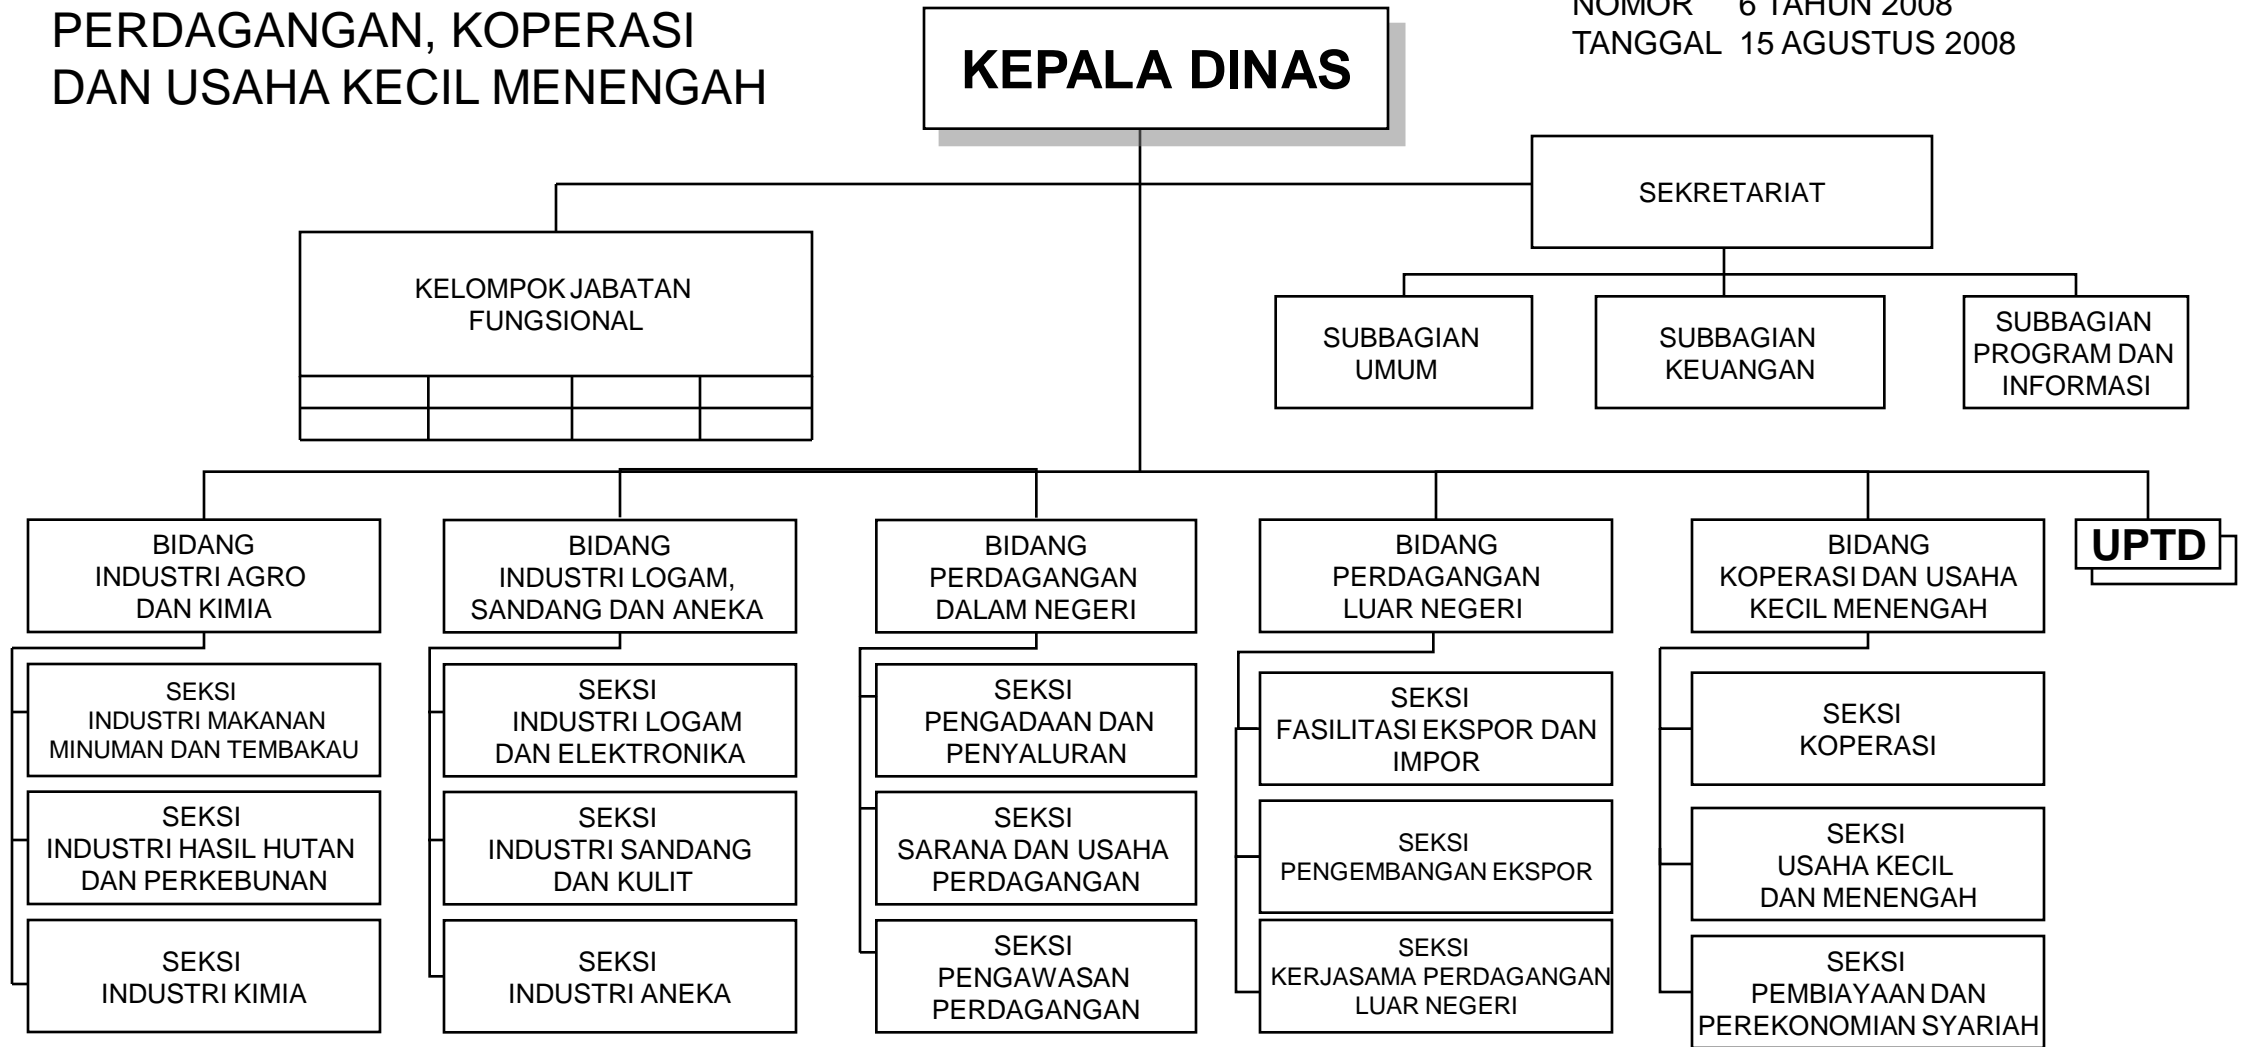

Bagan Struktur Organisasi
DINAS PERINDUSTRIAN,
PERDAGANGAN, KOPERASI
DAN USAHA KECIL MENENGAH

LAMPIRAN
PERATURAN DAERAH PROVINSI DIY
NOMOR 6 TAHUN 2008
TANGGAL 15 AGUSTUS 2008

Yogyakarta,

GUBERNUR
DAERAH ISTIMEWA YOGYAKARTA

HAMENGGU BUWONO X