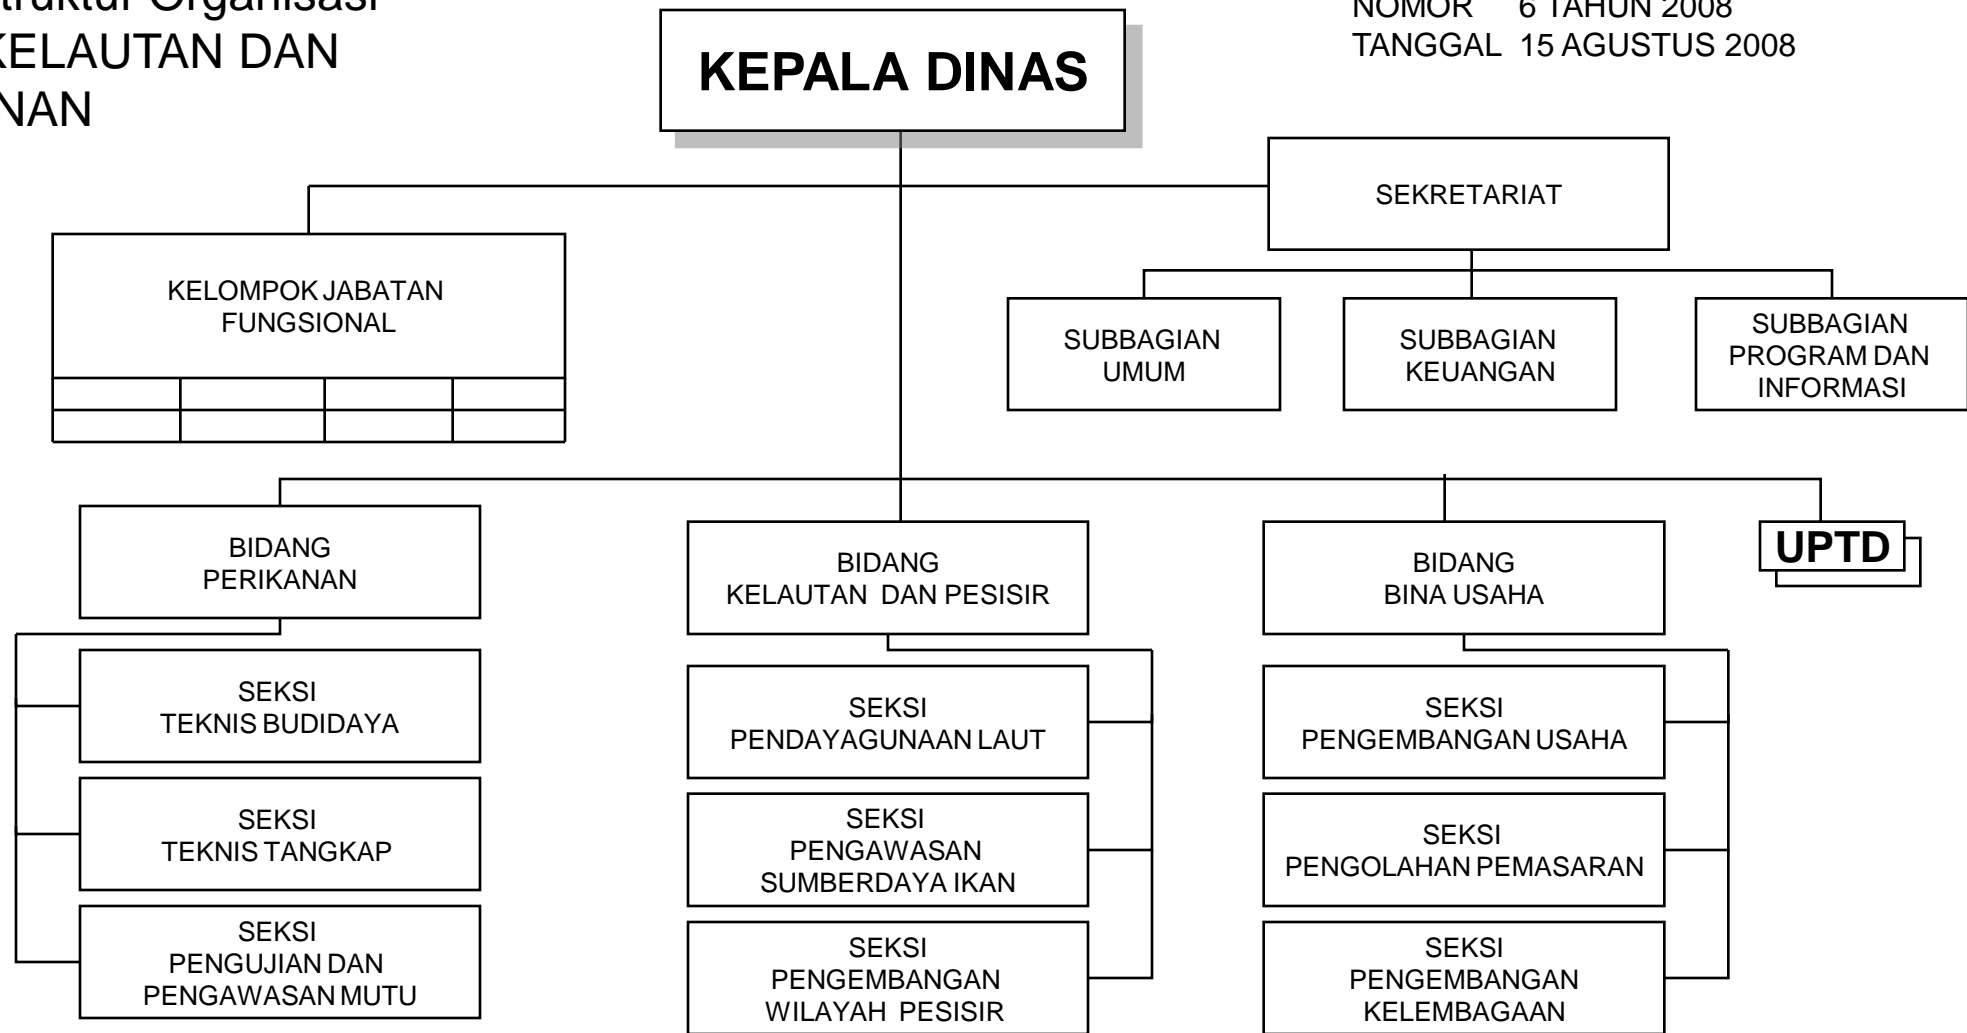

Bagan Struktur Organisasi DINAS PERTANIAN

LAMPIRAN
PERATURAN DAERAH PROVINSI DIY
NOMOR 6 TAHUN 2008
TANGGAL 15 AGUSTUS 2008

Yogyakarta,

GUBERNUR
DAERAH ISTIMEWA YOGYAKARTA

HAMENGKU BUWONO X

Bagan Struktur Organisasi
DINAS KELAUTAN DAN
PERIKANAN

LAMPIRAN
PERATURAN DAERAH PROVINSI DIY
NOMOR 6 TAHUN 2008
TANGGAL 15 AGUSTUS 2008

Yogyakarta,

GUBERNUR
DAERAH ISTIMEWA YOGYAKARTA

HAMENGKU BUWONO X

Bagan Struktur Organisasi
DINAS KEHUTANAN DAN
PERKEBUNAN

LAMPIRAN
PERATURAN DAERAH PROVINSI DIY
NOMOR 6 TAHUN 2008
TANGGAL 15 AGUSTUS 2008

Yogyakarta,

GUBERNUR
DAERAH ISTIMEWA YOGYAKARTA

HAMENGKU BUWONO X

Bagan Struktur Organisasi
 DINAS PENDIDIKAN, PEMUDA
 DAN OLAH RAGA